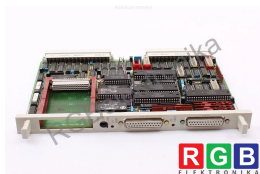

6ES5525-3UA11 C79040-A32-C711-07-85 GWK X30 SIMATIC S5 SIEMENS ID7646

Używany SIEMENS 6ES5525-3UA11
Sprzęt przetestowany i wyczyszczony.
24 miesiące gwarancji
Dedykowany kurier
Wysyłka w 24h

DANE TECHNICZNE

PRODUCENT	SIEMENS
MODEL	6ES5525-3UA11
KATEGORIA	Moduły CPU
WAGA [KG]	0.4
WYSOKOŚĆ [CM]	2.0
DŁUGOŚĆ [CM]	24.0
SZEROKOŚĆ [CM]	18.0

WSPARCIE DOSTĘPNE 24/7
[+48 71 750 09 78](tel:+48717500978)

NAPISZ DO NAS
info@rgbelektronika.pl